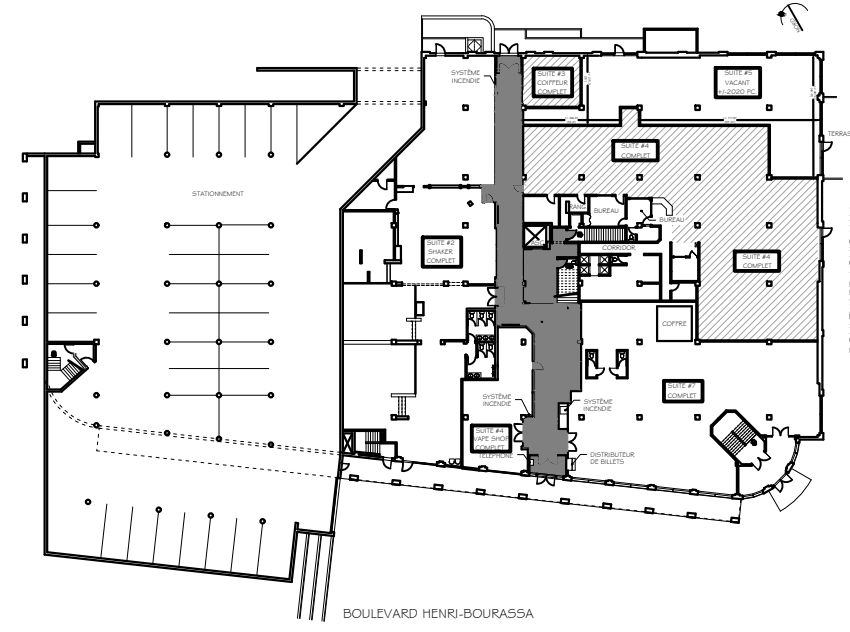

8000
HENRI-BOURASSA

NIVEAU I

SUITE # 11

SUPERFICIE DE LA SURFACE LOCATIVE :

+/- 2879 PC.

HAUTEUR : +/- 11'

** POSSIBILITÉ **
** AMÉNAGEMENT DE VOTRE CHOIX **

ÉCHELLE : 3/16" = 1' - 0"